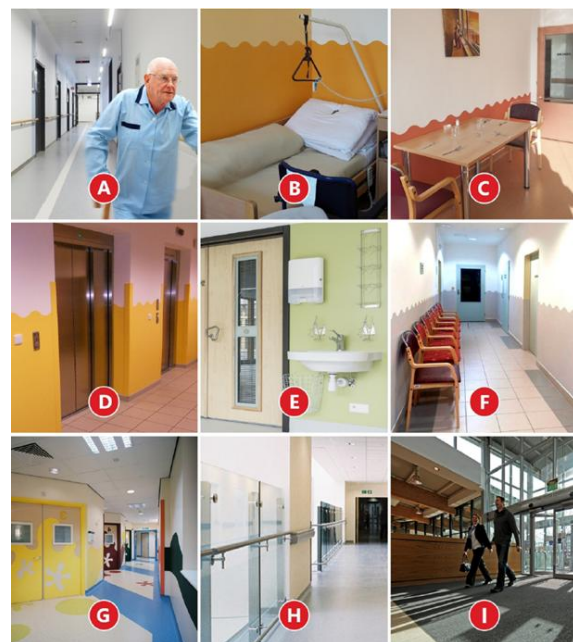

Kde všude můžete systém využít:

- **A Chodby:** Doporučujeme zvýšit bezpečí pomocí antibakteriálního madla. Systém má požární odolnost B-s1, d0 a index šíření plamene $i_s = 0$ mm/min a může být použit v chráněných únikových cestách.
- **B Pokoje:** Pláty jsou odolné vůči nárazu a oděru.
- **C Jídelny:** Dlouhá estetická životnost.
- **D Výtahy:** Rohy vydrží i v těch nejexponovanějších místech.
- **E Ordinace:** Pláty jsou omyvatelné jakýmkoliv běžným dezinfekčním prostředkem a eliminují nehygienické spáry.
- **F Čekárny:** Fantazii se meze nekladou - vymyslete si vlastní tvary.
- **G Dveře:** Plát snižuje náklady za údržbu a opravy.
- **H Bezpečnostní sklo:** Umožňuje prosvětlit budovy i v exponovaných místech, a tak zvyšuje psychické zdraví uživatelů.
- **I Čistící zóny:** Zvyšují bezpečí a prodlužují životnost podlah.