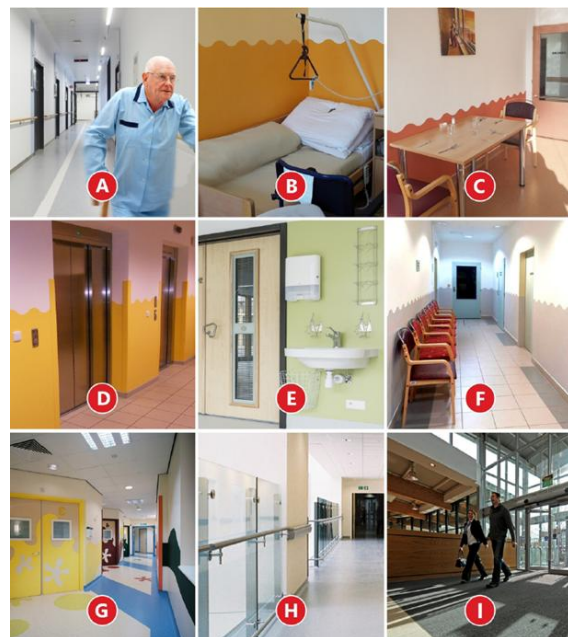

Ochrana stěn, rohože, dilatace, madla, zábradlí a skleněné markýzy ...

Společnost REXGLAS s.r.o. dodává a montuje: Systém nástěnných ochranných prvků včetně madel, svodidel a rohů. Do průmyslových hal, garáží i interiérů dilatační profily. Pro krásnější budovy přístřešky, markýzy a zábradlí z bezpečnostního lepeného skla a nerez. Vyberte si stavební doplňky pro Váš interiér a exteriér.