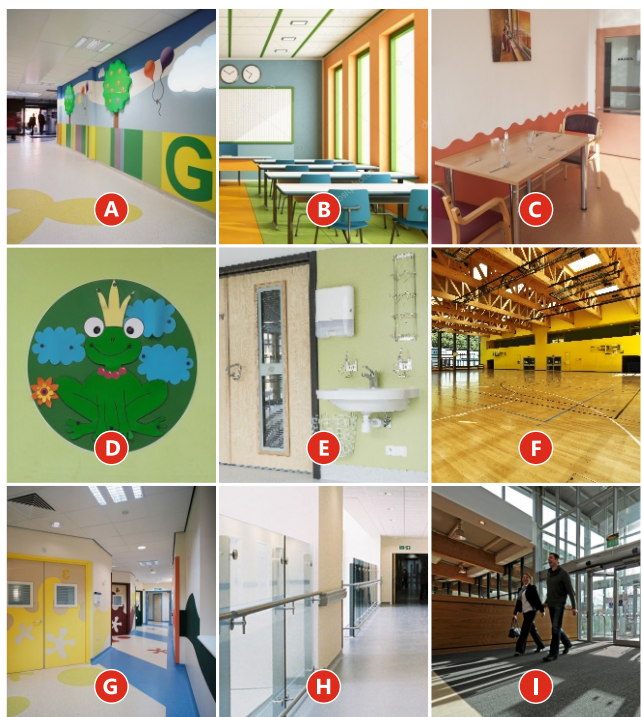

Kde všude můžete systém Acrovyn využít:

- **A Chodby:** Doporučujeme zvýšit bezpečí pomocí baktericidního madla Acrovyn. Systém Acrovyn má navíc požární odolnost B-s1, d0.
- **B Třídy:** Pláty Acrovyn jsou vysoce odolné vůči nárazu a oděru. A od teď už žádné fleky od houby na stěnách.
- **C Jídelny:** Dlouhá estetická životnost.
- **D Magnetické nástěnky:** Chytré, praktické a nerozbitné řešení.
- **E Sociálky:** Pláty Acrovyn jsou omyvatelné jakýmkoliv běžným dezinfekčním prostředkem a eliminují nehygienické spáry.
- **F Tělocvičny:** Moderní Tělocvičny, které nerozbitně žádný medicinbal.
- **G Dveře:** Acrovyn snižuje náklady za údržbu a opravy.
- **H Bezpečnostní sklo:** Umožňuje prosvětlit budovy i v exponovaných místech a tak zvyšuje psychické zdraví uživatelů.
- **I Čistící zóny:** Zvyšují bezpečí a prodlužují životnost podlah.