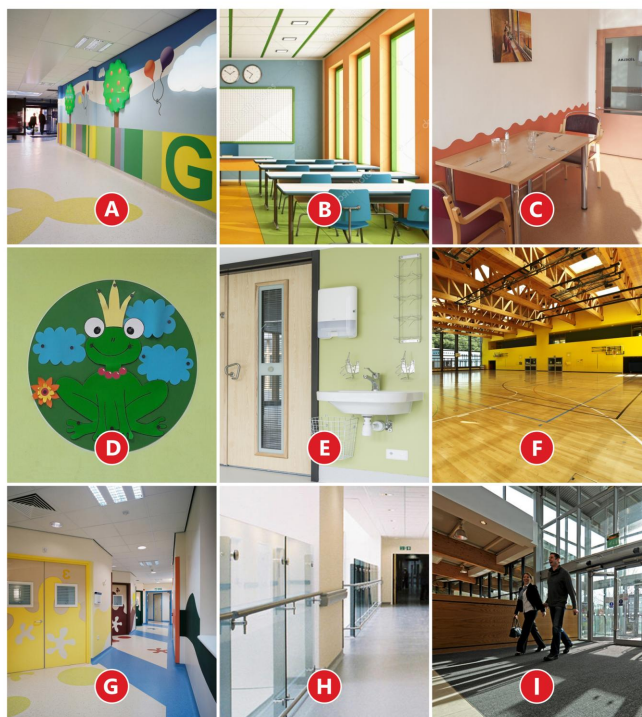

Kde všude můžete systém Acrovyn využít:

- **A Chodby:** Doporučujeme zvýšit bezpečí pomocí baktericidního madla Acrovyn. Systém Acrovyn má navíc požární odolnost B-s1, d0.
- **B Třídy:** Pláty Acrovyn jsou vysoce odolné vůči nárazu a oděru. A od teď už žádné fleky od houby na stěnách.
- **C Jídelny:** Dlouhá estetická životnost.
- **D Magnetické nástěnky:** Chytré, praktické a nerozbitné řešení.
- **E Sociálky:** Pláty Acrovyn jsou omyvatelné jakýmkoliv běžným dezinfekčním prostředkem a eliminují nehygienické spáry.
- **F Tělocvičny:** Moderní Tělocvičny, které nerozbijí žádný medicinbal.
- **G Dveře:** Acrovyn snižuje náklady za údržbu a opravy.
- **H Bezpečnostní sklo:** Umožňuje prosvětlit budovy i v exponovaných místech a tak zvyšuje psychické zdraví uživatelů.
- **I Čistící zóny:** Zvyšují bezpečí a prodlužují životnost podlah.