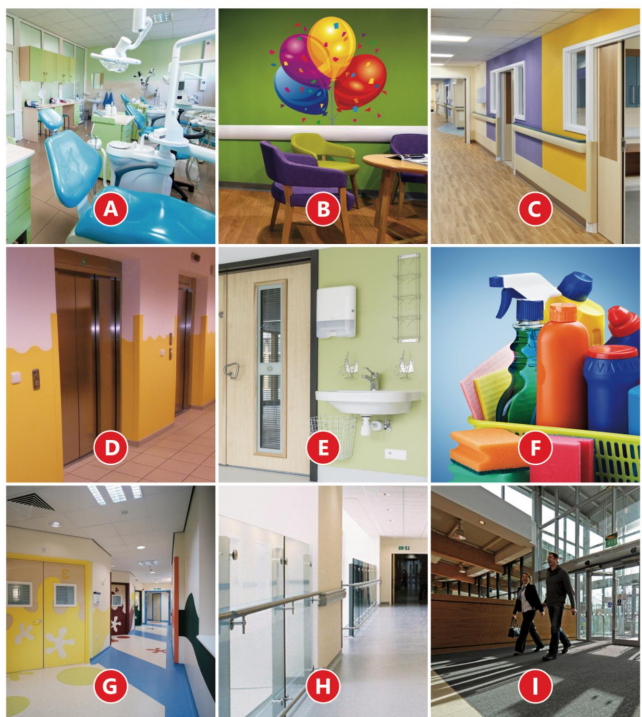

Acrovyn je jedinečný systém nástěnných ochranných prvků

jako jsou například nástěnné pláty, svodidla, madla a kryty rohů. Jeho technické parametry předčí ve všech směrech konkurenci. Udělejte ze své ordinace a čekárny moderní a hygienicky bezpečný prostor. Více informací najdete na www.rexglas.cz

Ochrana stěn **Acrovyn**, dilatace, bezpečnostní lepené sklo...

Společnost REXGLAS s.r.o. dodává a montuje: Systém nástěnných ochranných prvků Acrovyn včetně madel, svodidel a rohů. Do garáží i interiérů dilatační profily s vodotěsnou membránou. Pro krásnější budovy přístřešky, markýzy a zábradlí z bezpečnostního lepeného skla a nerez. Vyberte si stavební doplňky pro Váš interiér a exteriér.