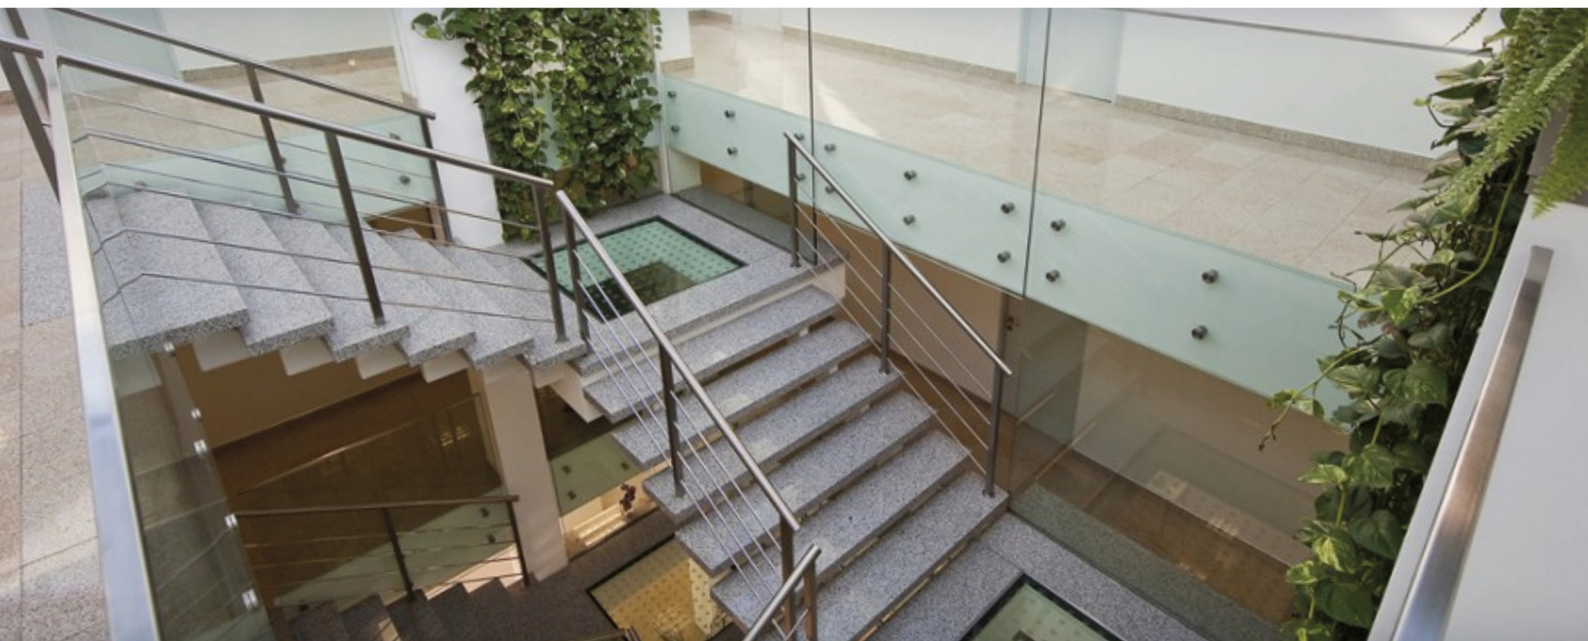

# Bezpečné nerezové zábradlí Rexglas

## Komplexní systém - certifikované ekonomické řešení.

Náš modulární a plně kompatibilní systém lze spojit do bezpočtu různých kombinací. Kulaté či hranaté sloupky s boční nebo horní montáží, kovová nebo dřevěná madla a sloupky, výplně skleněné, trubkové, lankové, síťové či plechové. Můžete si tak vytvořit design zcela podle svých požadavků. Více informací najdete na [www.rexglas.cz](http://www.rexglas.cz)

### Výplně nerezového zábradlí Rexglas:

**Trubková a tyčová výplň:** Vytvořte elegantní, rovné linie s užitím trubek a tyčí z nerezové oceli jakosti AISI304 a AISI316. Povrchová úprava je standardně kartáčovaná nerez. Můžeme však dodat i leštěnou nerez. Možné jsou vodorovné, svislé i úhlopříčné linie.

**Skleněná výplň:** Skleněné zábradlí je moderní designové řešení, které přináší do budovy maximum denního světla. Je naprosto samozřejmé, že zábradlí, která jsou částečně konstruována ze skla, se nesmí rozbít a musí odolat i extrémnímu namáhání.