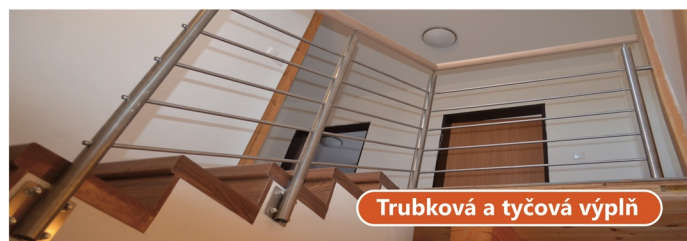

Bezpečné nerezové zábradlí Rexglas

Komplexní systém - certifikované ekonomické řešení.

Náš modulární a plně kompatibilní systém lze spojit do bezpočtu různých kombinací. Kulaté či hranaté sloupky s boční nebo horní montáží, kovová nebo dřevěná madla a sloupky, výplně skleněné, trubkové, lankové, síťové či plechové. Můžete si tak vytvořit design zcela podle svých požadavků. Více informací najdete na www.rexglas.cz

Výplně nerezového zábradlí Rexglas:

Trubková a tyčová výplň: Vytvořte elegantní, rovné linie s užitím trubek a tyčí z nerezové oceli jakosti AISI304 a AISI316. Povrchová úprava je standardně kartáčovaná nerez. Můžeme však dodat i leštěnou nerez. Možné jsou vodorovné, svislé i úhlopříčné linie.

Skleněná výplň: Skleněné zábradlí je moderní designové řešení, které přináší do budovy maximum denního světla. Je naprosto samozřejmé, že zábradlí, která jsou částečně konstruována ze skla, se nesmí rozbít a musí odolat i extrémnímu namáhání.

Lanková výplň: Vyberte si z mnoha typů lanek, napínáků, úchytů a držáků. Lankové výplně vám pomohou snadno vytvořit přímé vodorovné linie sloupkového zábradlí. Nerezová lanka jsou třídy AISI316 o průměru 3, 4, 5, 6 a 8 mm.

Certifikáty: Naše zábradlí mají statické posudky a jsou rozříděna do užitných kategorií dle ČSN EN 1991-1-1. Použité materiály mají deklarované vlastnosti. Držáky skla jsou testované v Bavorském institutu LGA.